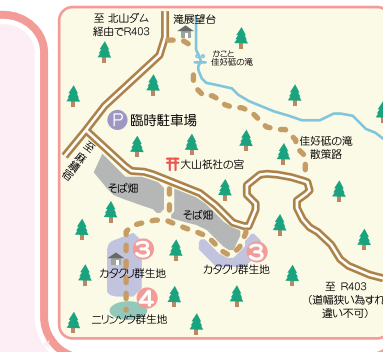

# 麻績村花いっぱいMAP

## 日向地区 アルプス展望エリア

⑩野田沢の菜の花畑

5月上旬

⑪旧日向小校庭跡地の桜

4月下旬

## 北山地区

④北山ニリンソウ群生地

4月中旬

③北山カタクリ群生地

4月中旬

## 麻績地区

⑤市野川の里山の菜の花

4月中旬~5月上旬

⑦麻績川沿いの桜並木

4月中旬~5月上旬

⑥麻績城山山麓の桜

4月下旬